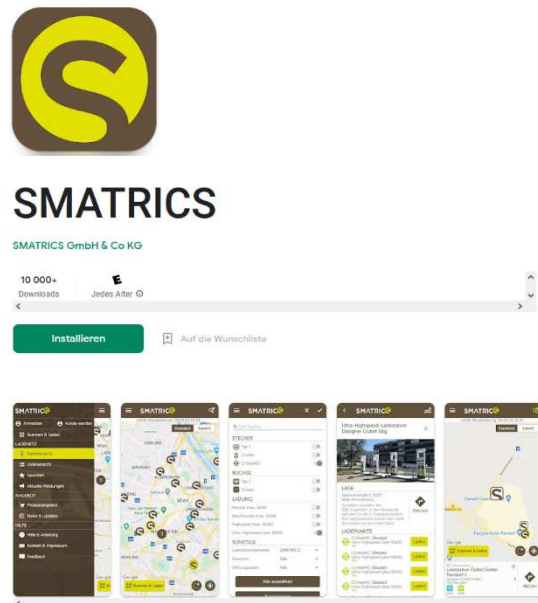

Für E-AutofahrerInnen befinden sich auf unserem Gelände nun vier Ladestationen der Firma Smartics.
Zum Laden scannen Sie bitte entweder den QR-Code auf der Ladestation oder benutzen folgenden Link:

<https://smatrics.com/sofort-laden>

Support nur über die Smatrics-App möglich!

SOFORT LADEN FÜR ALLE **DIRECT.PLUS NET**

Auch wenn Sie keine Ladekarte besitzen, können Sie das SMATRICS EnBW Netz nutzen. Sie brauchen sich nur einmalig zu registrieren und schon steht Ihnen das SMATRICS EnBW Netz offen*.